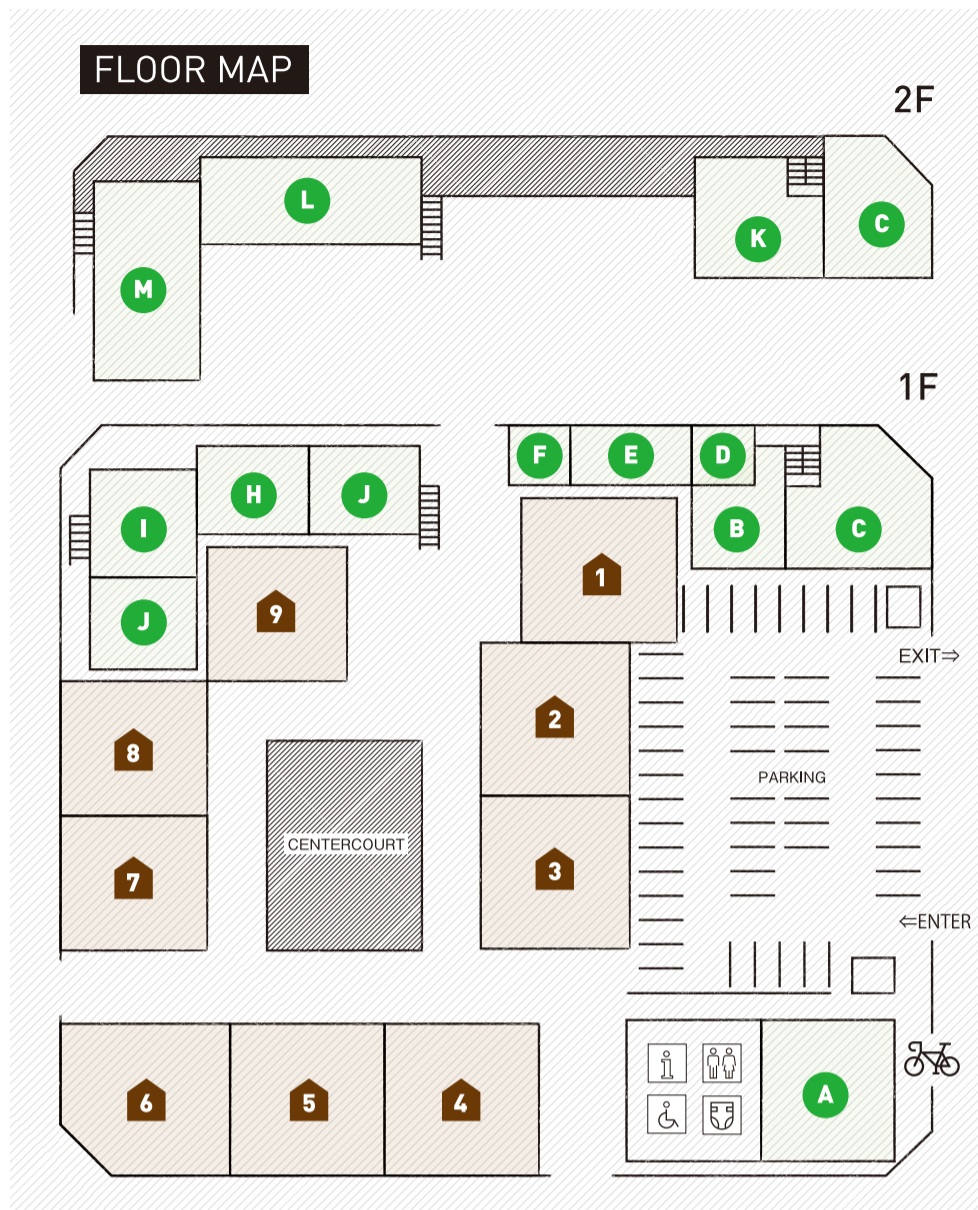

4 M'axio

SEKISUI HOUSE
積水ハウス株式会社
3階建て住宅「M'axio」は、強固な構造やバリエーションに富んだ屋根勾配・天井高の仕様で、一般住宅だけではなく、2世帯・店舗併用・狭小地においても敷地を最大限に活かした理想の住まいを、優れたコストパフォーマンスで実現する事が可能です。
tel.086-230-6196
http://www.sekuisuihouse.co.jp

5 DaiwaHouse xevoΣ PREMIUM

Daiwa House
大和ハウス工業株式会社
性能と美しさを兼ね備えた住まいで、想像を超えた暮らしを。「ゆとり」「自分らしく」をキーワードに、住む人の個性が光る上質な住まいをxevoΣ PREMIUMが実現します。
tel.086-259-1110
https://www.daiwahouse.co.jp/

6 シンセ スマート・ステージ

TOYOTA HOME
トヨタホーム岡山株式会社
大空間・大開口のLDKと、全館空調システムの心地よさを実感。1階は家族それぞれにお気に入りの場所があり、2階は浴室・洗面・ユーティリティコーナーを設け、共働きのご夫婦が協力して楽しく家事をできるよう工夫しました。
tel.086-239-1331
http://toyotahome-oka.com/

7 子どもが育つ家

アイムの家
株式会社アイム・コラボレーション
～子どもが育つ家～生活・家事・育児動線にこだわり、家族のコミュニケーションが取れやすく、ママが笑顔で子育てしやすい家。ポイント「セカンド玄関～おかり玄関～」家族みんなで使えるプライベート玄関です。お庭を充実させ、外と中のつながりも大切に。
☎0120-148-466
http://im-c.jp/

8 ベル・ホーム

BELLE-HOME OKAYAMA
ベル・ホーム 佐藤建設株式会社
アトリエ建築家のデザイン力と快適な機能、質の高いインテリアの設えは、優れた感性を持つファミリーに向け、完成度の高い家創りをご提案いたします。
tel.086-250-1134
http://www.belle-home.jp/

9 TAKUMiTo 木と安らぎのSUMAI

TAKUMiTo
株式会社ヘルシーホーム
目指したのは「シンプルで飾りのないちょっと大人なモダンスタイル」。無垢の木の温かさをさり気なく感じる空間は、細かなところまで職人の技を感じる上品な仕上がりに。見どころ満載の、そして安らぎと癒しのある理想の住まいのカチが出てきました。
tel.086-259-1441
http://WWW.takumito.jp

- 住宅展示場エリア
- 商業エリア
- センターハウス(インフォメーション)
- トイレ
- 多目的トイレ
- オムツ替えコーナー

商業エリア レストランやクリニック、ジュエリー、ヘアサロン、フォトスタジオなどおしゃべりな13店舗

A 医療法人緑風会
iii 三宅医院 問屋町テラス
クリニック
三宅医院 問屋町テラス
tel.086-259-4103 9時～18時
定休日:木PM、土PM、日、祝

B ぼすまあいと
保育園
ポストメイト保育園・問屋町テラス
tel.086-805-1115 定休日なし
基本保育時間:7時～20時 延長保育:20時～22時
※予約や営業予定がない場合は閉園致します。

C BIJOUPIKO BRIDAL
ブライダルジュエリー
ビジュピコ 岡山店
tel.086-805-1007 11時～20時
定休日なし 大晦日・元旦のみ休

D 三宅医院 問屋町テラス
tel.086-259-4103 9時～18時
定休日:木PM、土PM、日、祝

E スイーツ(洋菓子・和菓子)
COUTURE FUKUIDO TOKYO
tel.086-236-9002
10時～19時 定休日なし

F フレッシュタルトのお店
STYLE
スイーツ
フレッシュタルトのお店 スタイル
tel.090-1358-5177
10時～20時 定休日なし

G 讃岐の男うどん問屋町テラス店
tel.086-250-7900
11時～15時、17時～21時 定休日なし

H MASERATI
カーショップ
Casa Maserati Okayama (カーサ マセラティ 岡山)
tel.086-244-6611 10時～18時
定休日:水曜日、第1・第3火曜日

I KAILUA HOUSE CAFE
PRODUCED BY MGO
カフェ
カイルアハウス・カフェ
tel.086-236-9000 定休日:水曜日
土曜: 9時～23時 (O.S.22時30分)
日曜: 9時～21時 (O.S.20時30分)
平日: 10時～22時 (O.S.21時30分)

J BEAU MONDE THE FLAG
ドッグサロン
ボーモンドザフラッグ
tel.086-241-7100 10時～18時30分
定休日:水曜日

K farfara
ヘアサロン
ファルファラ
☎0120-81-0044
火・水・土:10時～20時
日:10時～19時 木・金:11時～21時
定休日:月曜、第1火曜、第3日曜

L Yasuichi Banbina
ワイン・イタリア料理
八十八商店 バンビーナ
tel.086-250-6999
定休日:月曜日(祝祭日は翌日休み)
火～金:11時30分～15時、17時～23時
土、日、祝祭日:11時30分～23時

M INNOCENCE
フォトスタジオ
クリエイティブスタジオ イノセンス 問屋町テラス店
tel.086-259-1303 10時～19時
定休日:火曜日