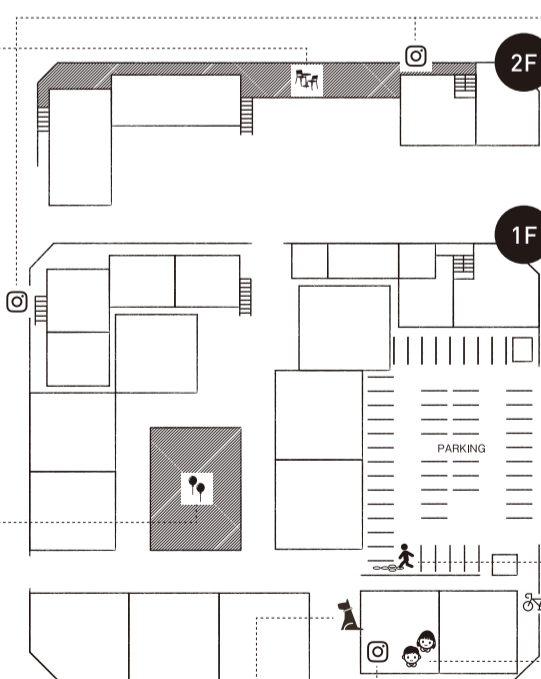

EVENT.1

問屋町に来たついでに、ショッピングのついでに、「ふらっと」お立ち寄りください!

問屋町ふらっとマルシェ

大人気のパンをはじめ、ガーデニング商品や雑貨、インテリア関連商品、飲食店など、さまざまなお店が出店します。

11.17 Sat・18 Sun 10:00-16:00

出店者

- はなうり (ドライフラワー、小物、)
- たなかまる (植物、多肉、サボテン)
- おはなストア (雑貨)
- mitsuba (雑貨、小物)
- 木工房ものたね (木工小物)
- ma couleur (レジンアクセサリー)
- Na_mama (アクセサリー)
- sono_handmade (アクセサリー)
- moman (アクセサリー)
- cosa handmade (アクセサリー)
- 多久工房 (パン)
- パン喫茶アトリエ (ベーグル)
- ムッシュドムスタッシュ (パン)
- 小さなパン屋 Atelier Nico+ (パン)
- MANGETSU (肉すい)
- Foret Farm (スープ、野菜)
- BANK (コーヒー)
- ランプ小屋歩空 (チキンオーバーライス)
- TTT子どもプログラミング教室

※出店テナントは予告なく変更になる場合がございます。
※各日の出店テナントはHPでご確認ください。

各イベントの
詳細、参加方法は
問屋町テラス
HPで!

TOIYACHO TERRACE New Open

住宅展示場
9棟モデルハウス

ショップ
クリニック
etc
13店舗

問屋町オレンジホール跡地に 新しいランドマーク誕生

EVENT.2

キッズがオトナ気分を楽しめちゃう3日間!

問屋町テラス オータムKidsパーティ 3Days

11.23 Fri 10:00-16:00

もっと自由に遊ばせて!
チョーク de 落書きストリート

大きな板にチョークをつかって、みんなで大胆にお絵かきしよう!
Presented by チョークアーティスト・TURURI TOWN

11.24 Sat 10:00-18:00

子ども夜まで遊びたい!
キャンドルデコ & DJ体験

キャンドルを灯しながらDJの音楽でkidsも夜を楽しもう!
キャンドルデコレーション体験 & DJ体験

11.25 Sun 10:00-16:00

大人になるまで待てません
キッズカクテルParty &
あなたがデザイナーコンテスト

キッズカクテルparty
ドレスレンタル
ドレスデザインコンテスト
ドレスデザインコンテスト
ドレスデザインコンテスト
ドレスデザインコンテスト
ドレスデザインコンテスト

11.23 Fri - 25 Sun

子ども達が体験できるワークショップを展開
Happy Work Shop Collection

※写真はイメージです。※一部内容に変更がある可能性があります。

TERRACE

CENTERCOURT

KIDS ROOM

PHOTO SPOT

DOG HOOK

KENKENPA

住宅展示場エリア

アイム・コラボレーション / セキスイハイム / 積水ハウス / ダイワハウス / タクミト (ヘルシーホームグループ) / トヨタホーム / ベル・ホーム 佐藤建設 / ミサワホーム / ライフデザイン・カバヤ

商業エリア

三宅医院 / ほすとめいとほくいん / ビジビコ / イノセンス / ファルファラ / ボーモンド ザ フラッグ / カーサ マセラティ 岡山 / 八十八商店 パンビーナ / カイルア ハウス・カフェ / COUTURE FUKUIDO TOKYO / 西山ファーム フルーツハウス / 讃岐の男うどん / スタイル

PRESENT

各日
100組様
限定

11.17 Sat・18 Sun 限定

多肉植物 or 花鉢 1個

11.23 Fri - 25 Sun 限定

ミニミニキャラクター
A4バック 1個

※アンケートにご回答いただく必要があります。※アンケートは1家族1枚限りとさせていただきます。
※1組様1個限り。※色は選べません。※写真はイメージです。

問屋町テラス