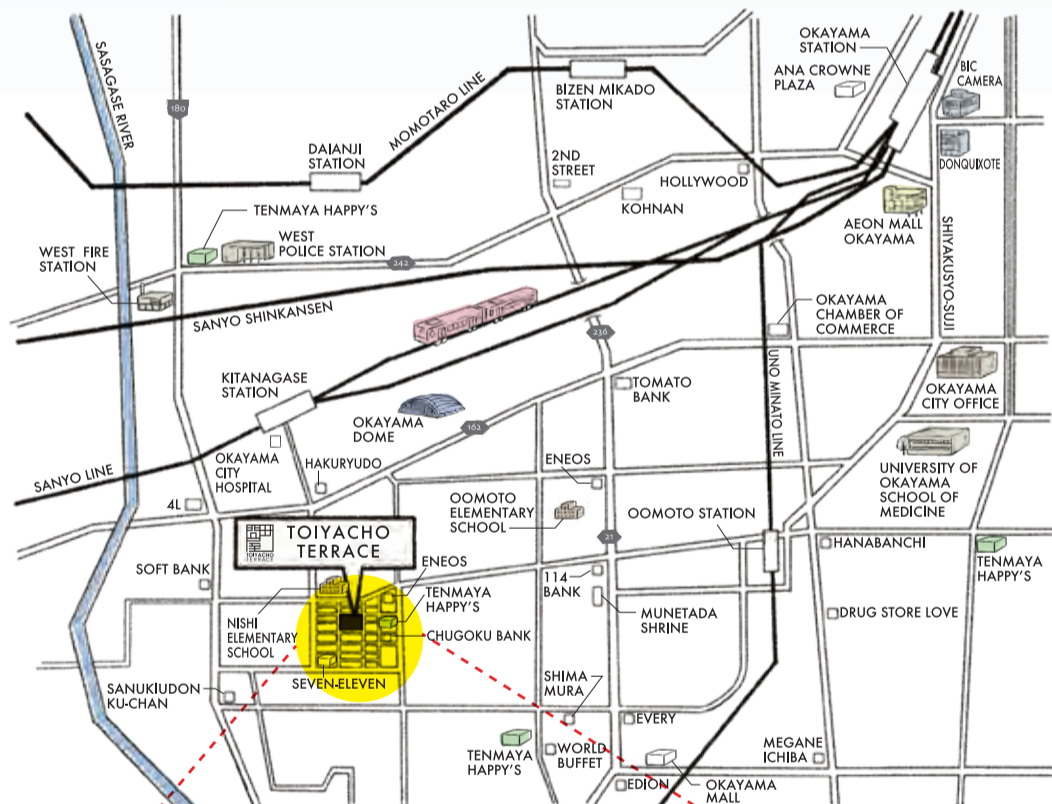

参加者募集!!

feelNEO

まぜるなきけん

※イベントの詳細は、問屋町テラスホームページをご確認ください。

ACCESS MAP

問屋町テラス(旧オレンジホール跡)

〒700-0977 岡山市北区問屋町15番101 <https://www.toiyacho-terrace.jp/>

住宅展示場エリア センターハウス